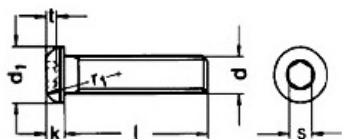

PRODUCT SHEET

Description:

Socket Button Head Screw, M6x12mm, SS/A2, ISO 7380, W/Hex

Item number:

12.03.202-0

Units	Box	Carton	HS Code	Barcode
Pcs.	500	6000	7318155290	 5704866445962

d	M 6
l	12
d1 max.	10,5
k max.	3,3
r1	5,6
s	4
t min.	2,4